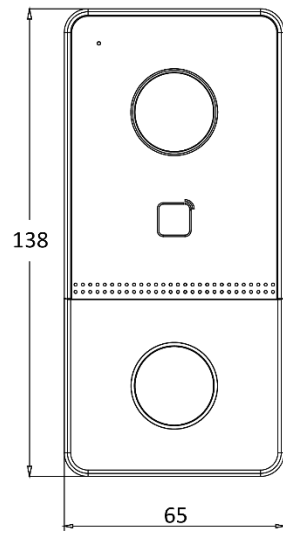

Интерфейсы устройства	
Тревожный вход	4
Сетевой интерфейс	1
Тампер	1
Кнопка выхода	1
RS-485	1
USB	0
Wiegand	0
TF-карта	0
Тревожный выход	0
Индикатор дверного замка	1
Вход дверного контакта	1
Интерфейс питания	1
Основное	
Кнопка	1
Установка	Накладная установка
Индикатор	2
Масса	190 г
Уровень защиты	IP65
Рабочая температура	От -40 до +55 °С
Рабочая влажность	От 10 до 95 %
Размеры	138 × 65 × 27 мм
Батарея	/
Условия эксплуатации	Снаружи помещения
Потребляемая мощность	< 10 Вт
Язык	Английский, французский, португальский (Бразилия), испанский, русский, немецкий, итальянский, польский, арабский, турецкий, вьетнамский, венгерский, нидерландский, румынский, чешский, болгарский, украинский, хорватский, сербский

Доступные модели

VDP-D2211(B)

Размеры (ед. изм.: мм)

Unit:mm