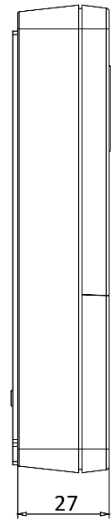

Интерфейсы устройства	
Тревожный вход	4
Сетевой интерфейс	1
Тампер	1
Кнопка выхода	1
RS-485	1
USB	0
Wiegand	0
TF-карта	0
Тревожный выход	0
Индикатор дверного замка	1
Вход дверного контакта	1
Интерфейс питания	1
Основное	
Кнопка	1
Установка	Накладная установка
Индикатор	2
Масса	190 г
Уровень защиты	IP65
Рабочая температура	От -40 до +55 °С
Рабочая влажность	От 10 до 95 %
Размеры	138 × 65 × 27 мм
Батарея	/
Условия эксплуатации	Снаружи помещения
Потребляемая мощность	< 10 Вт
Язык	Английский, французский, португальский (Бразилия), испанский, русский, немецкий, итальянский, польский, арабский, турецкий, вьетнамский, венгерский, нидерландский, румынский, чешский, болгарский, украинский, хорватский, сербский

Доступные модели

VDP-D2211(B)

Размеры (ед. изм.: мм)

Unit:mm